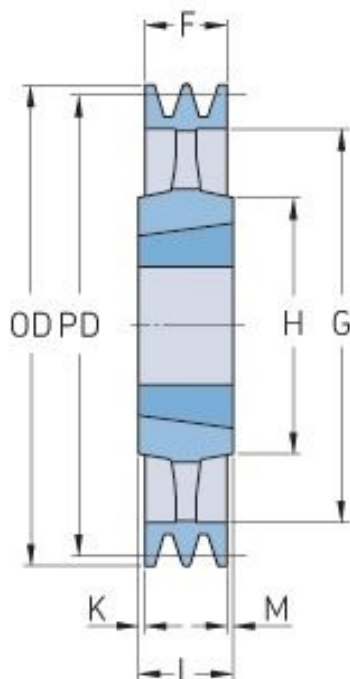

PHP 1SPB200TB

| | |
|--------------------------|------|
| Roztečný průměr (mm) | 200 |
| Vnější průměr (mm) | 207 |
| Typ řemenice | 4 |
| Číslo pouzdra | 2012 |
| Min. vnitřní průměr (mm) | 14 |
| Max. vnitřní průměr (mm) | 50 |
| F (mm) | 25 |
| G (mm) | 157 |
| K (mm) | 3.5 |
| L (mm) | 32 |
| M (mm) | 3.5 |
| H (mm) | 104 |
| Hmotnost (kg) | 4 |